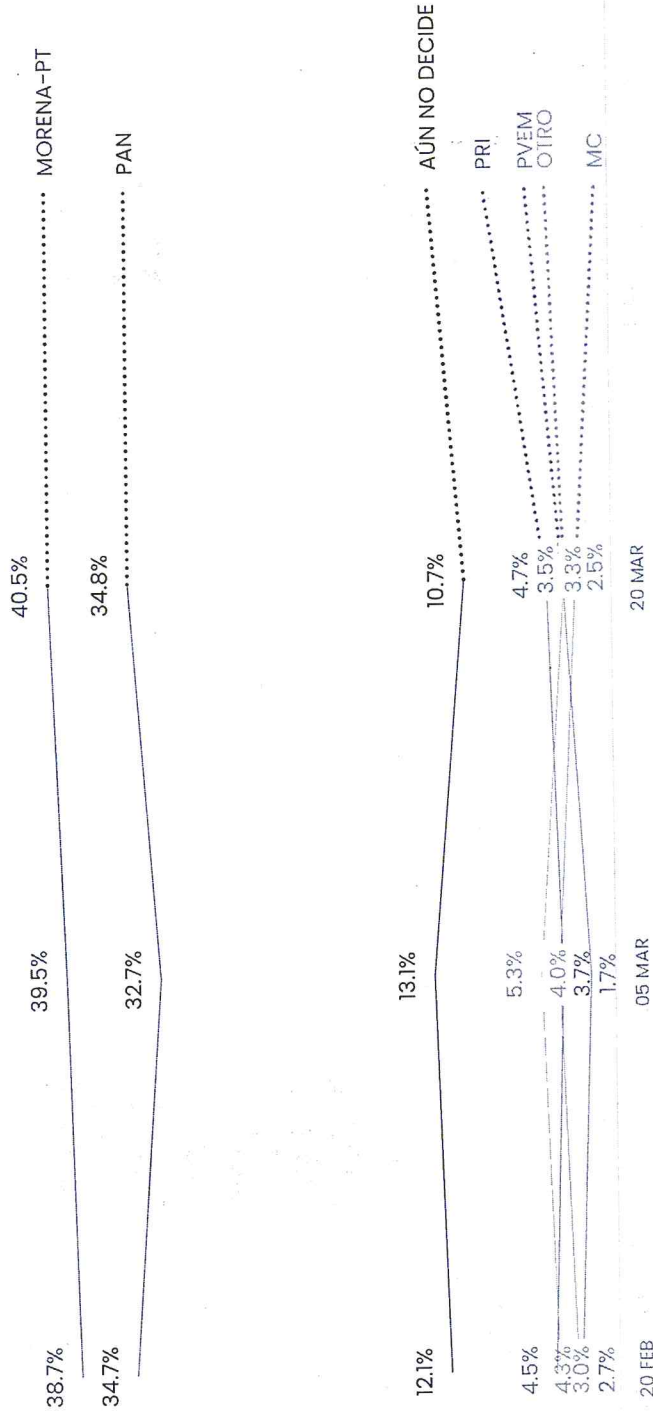

Última encuesta elaborada: 20 DE MAZO DE 2024

SAN JUAN DEL RÍO

EL PRÓXIMO 02 DE JUNIO HABRÁ ELECCIONES PARA ALCALDE EN EL MUNICIPIO DE SAN JUAN DEL RÍO. SI HOY FUERAN LAS ELECCIONES, ¿POR CUÁL PARTIDO POLÍTICO, COALICIÓN O CANDIDATO VOTARÍA USTED? TRACKING

D.R. (C) MASSIVE CALLER S.A DE C.V., 2024
Se autoriza la reproducción al hacer referencia del autor, salvo aplique vedada electoral al contenido.

ENCUESTAS REALIZADAS	M.E.
600	+/- 4.3%

Massive Caller Whatsapp: 81 1798 1079
Correo: carlos.campos.riojas@massivecaller.com