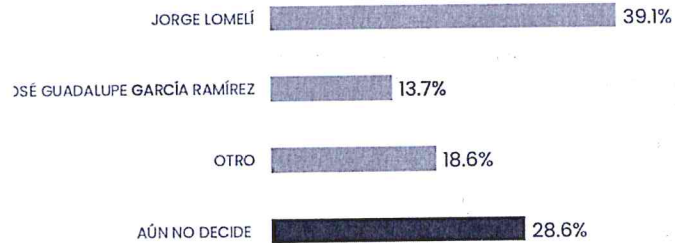

3. EL PRÓXIMO 02 DE JUNIO HABRÁ ELECCIONES PARA ELEGIR ALCALDE DE EL MÁRQUES ¿POR CUÁL DE LOS SIGUIENTES PARTIDO POLÍTICO, COALICIÓN O CANDIDATOS VOTARÍA USTED? -CAREO