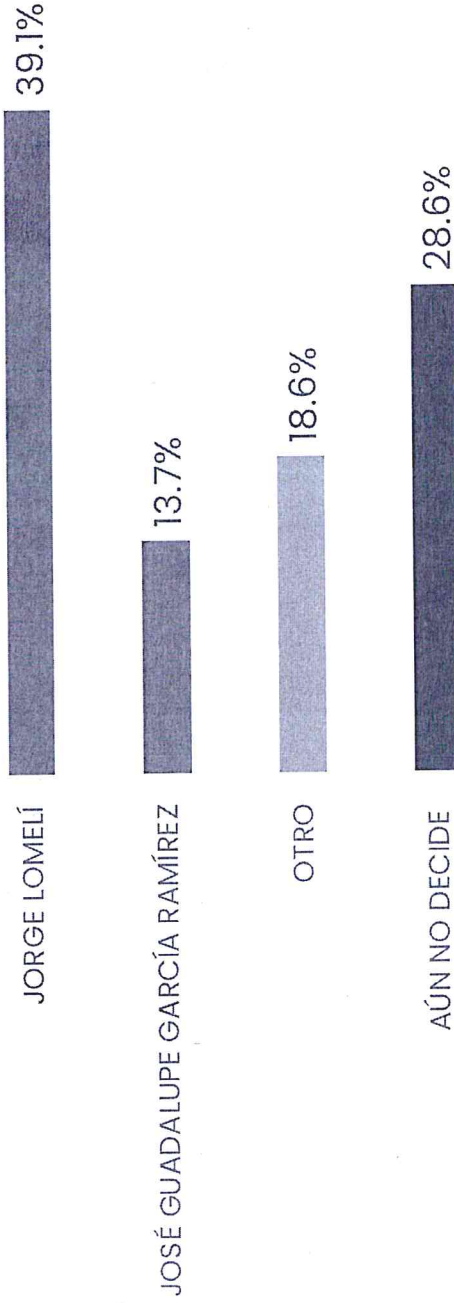

Última encuesta elaborada: 20 DE MAZO DE 2024

EL MARQUÉS

USTED SEÑALÓ QUE PIENSA VOTAR POR **MORENA-PT** EN LAS PRÓXIMAS ELECCIONES PARA ELEGIR ALCALDE EN EL MUNICIPIO DE EL MARQUÉS. DE LAS SIGUIENTES PERSONAS, **¿QUIÉN LE GUSTARÍA QUE FUERA EL CANDIDATO DE MORENA-PT?**

ENCUESTAS REALIZADAS	M.E.
600	+/- 4.3%

Massive Caller Whatsapp: 81 1798 1079

Correo: carlos.campos.rijas@massivecaller.com