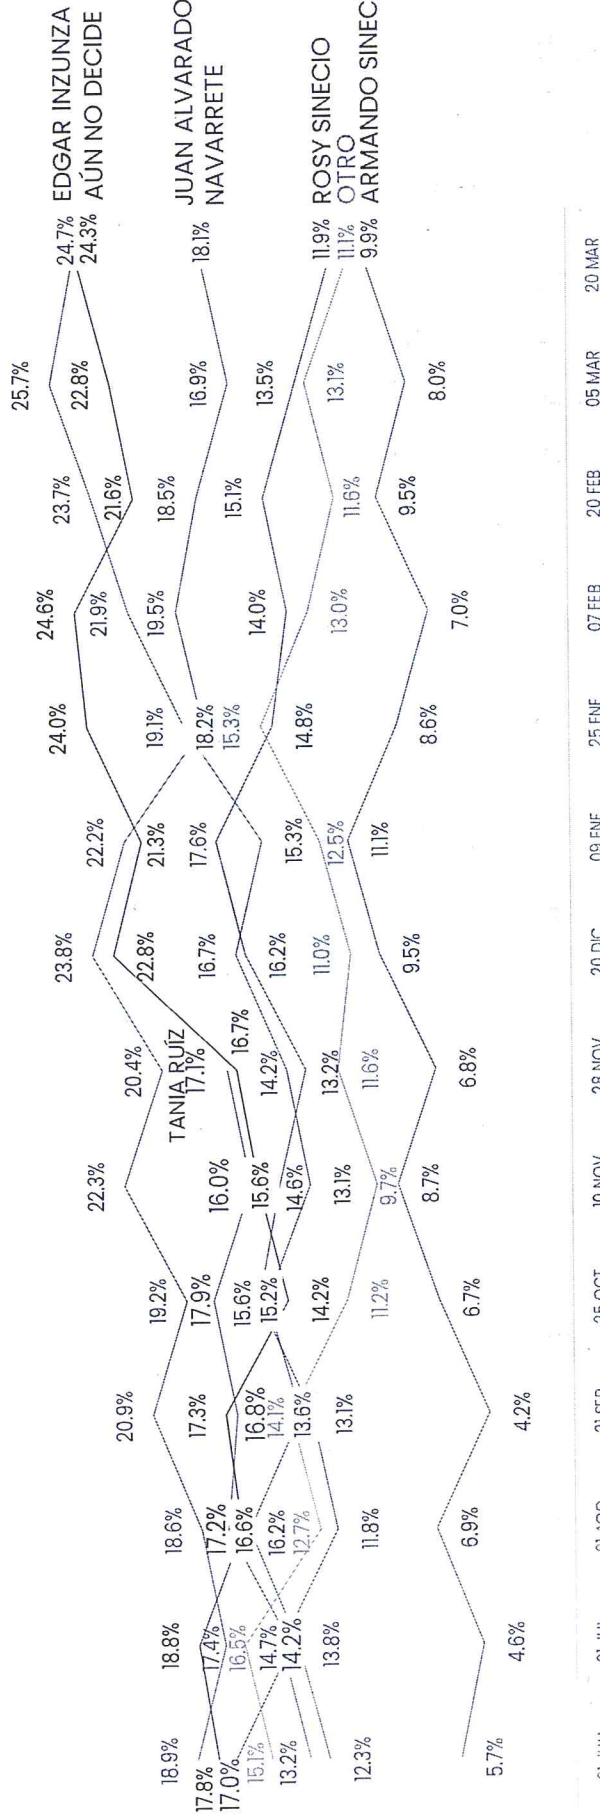

Última encuesta elaborada: 20 DE MAZO DE 2024

SAN JUAN DEL RÍO

USTED SEÑALÓ QUE PIENSA VOTAR POR **MORENA-PT** EN LAS PRÓXIMAS ELECCIONES PARA ELEGIR ALCALDE EN EL MUNICIPIO DE SAN JUAN DEL RÍO. DE LAS SIGUIENTES PERSONAS, **¿QUIÉN LE GUSTARÍA QUE FUERA EL CANDIDATO DE MORENA-PT?**
TRACKING

ENCUESTAS REALIZADAS	M.E.
600	+ / - 4.3%

Massive Caller Whatsapp: 81 1798 1079
Correo: carlos.campos.riojas@massivecaller.com

D. (C) MASSIVE CALLER S.A DE C.V., 2024. Se autoriza la reproducción al hacer referencia del autor, salvo aplicación de vedada electoral al contenido.