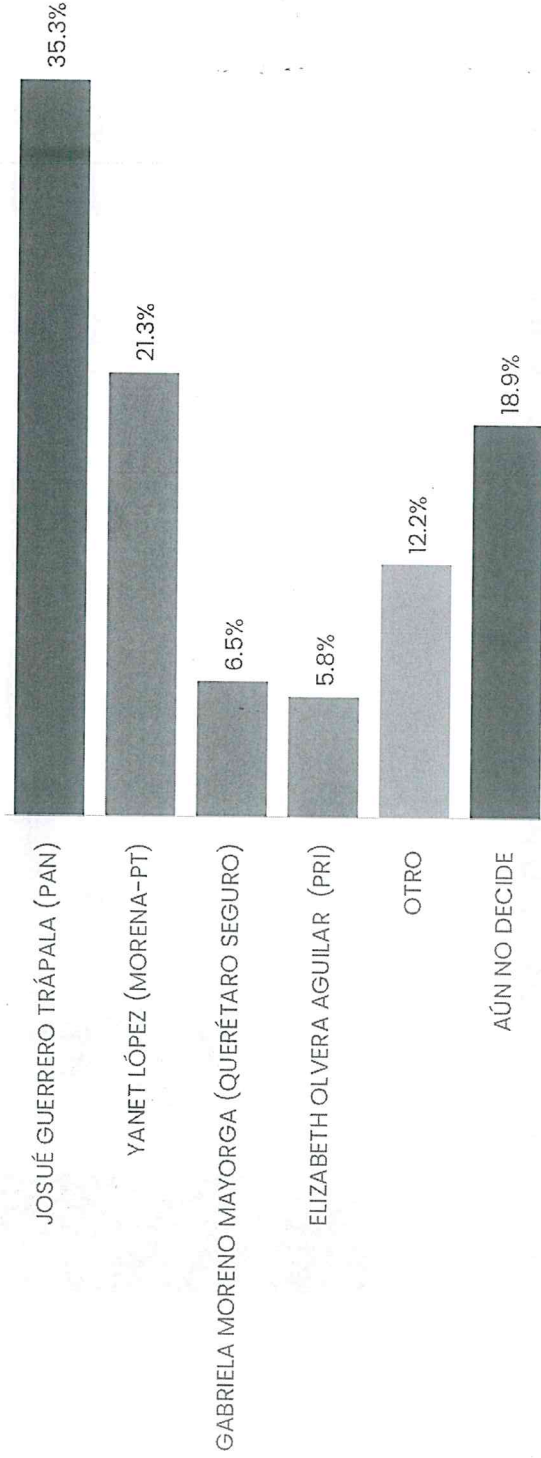

EL PRÓXIMO 02 DE JUNIO HABRÁ ELECCIONES PARA ALCALDE EN EL MUNICIPIO DE CORREGIDORA. SI HOY FUERAN LAS ELECCIONES, ¿POR CUÁL PARTIDO POLÍTICO, COALICIÓN O CANDIDATO VOTARÍA USTED?

ENCUESTAS REALIZADAS	M.E.
600	+/- 4.3%

Massive Caller Whatsapp: 81 1798 1079
Correo: carlos.campos.riojas@massivecaller.com