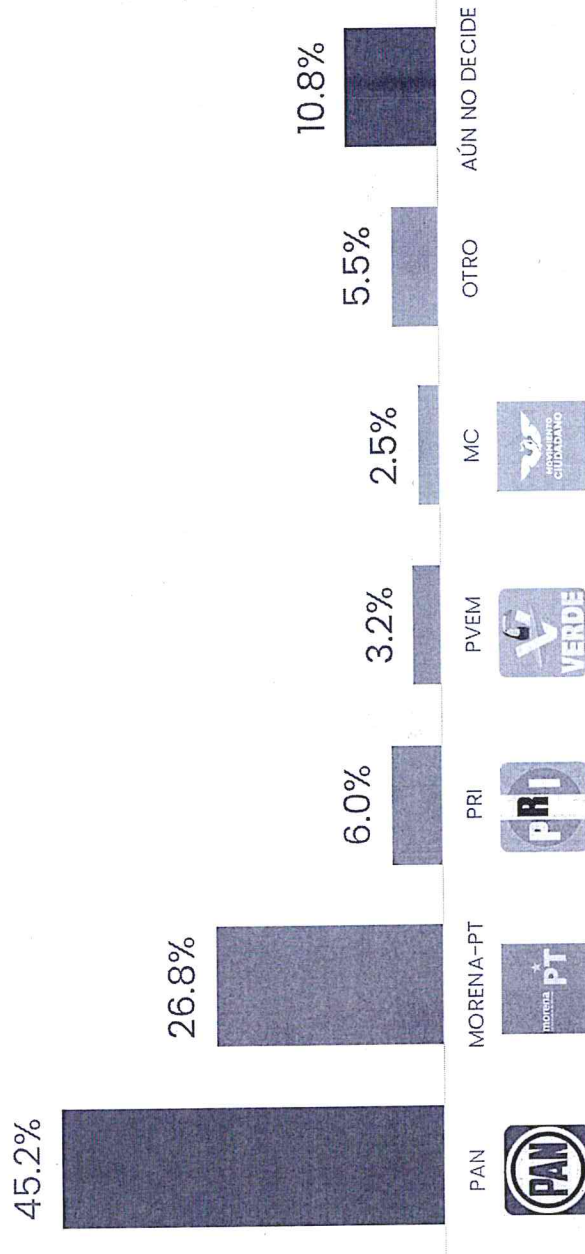

EL PRÓXIMO 02 DE JUNIO HABRÁ ELECCIONES PARA ALCALDE EN EL MUNICIPIO DE EL MARQUÉS. SI HOY FUERAN LAS ELECCIONES, **¿POR CUÁL PARTIDO POLÍTICO, COALICIÓN O CANDIDATO VOTARÍA USTED?**

ENCUESTAS REALIZADAS	M.E.
600	+/- 4.3%

Massive Caller Whatsapp: 81 1798 1079
Correo: carlos.campos.riojas@massivecaller.com