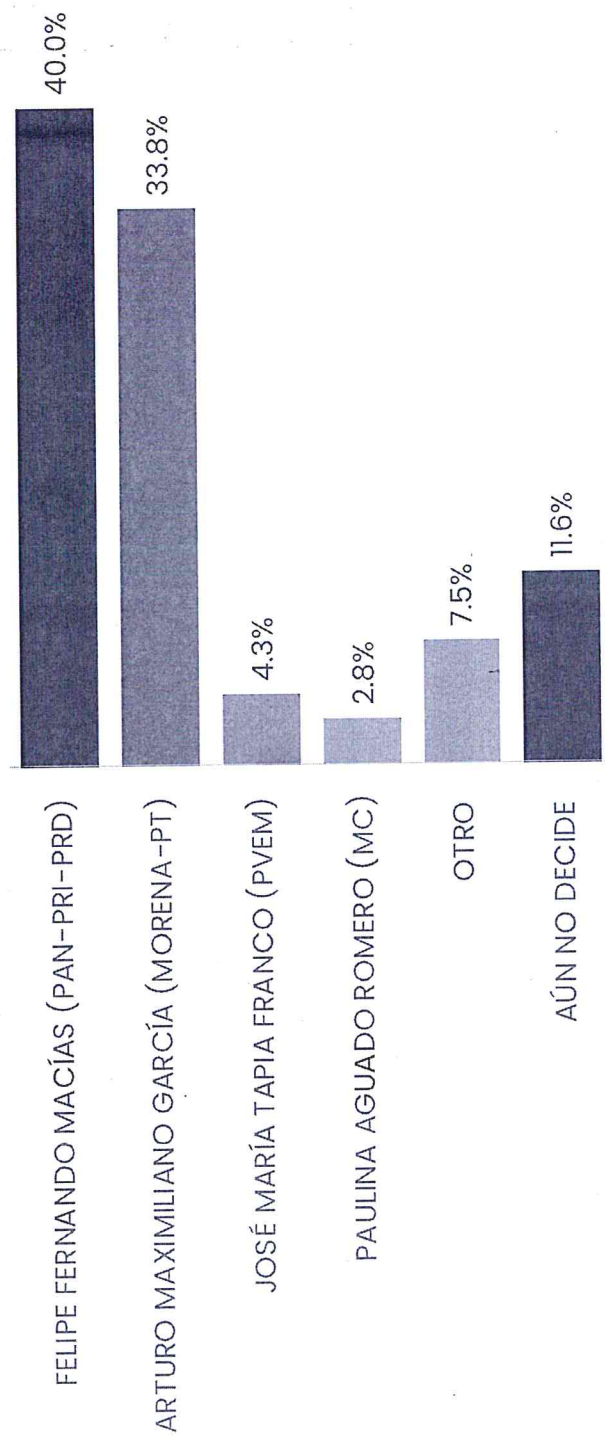

Última encuesta elaborada: 20 DE MAZO DE 2024

CAREO

EL PRÓXIMO 02 DE JUNIO HABRÁ ELECCIONES PARA ALCALDE EN EL MUNICIPIO DE QUERÉTARO. SI HOY FUERAN LAS ELECCIONES, ¿POR CUÁL PARTIDO POLÍTICO, COALICIÓN O CANDIDATO VOTARÍA USTED?

ENCUESTAS REALIZADAS	M.E.
600	+/- 4.3%

Massive Caller Whatsapp: 81 1798 1079
Correo: carlos.campos.riojas@massivecaller.com

D.R. (C) MASSIVE CALLER S.A DE C.V., 2024
Se autoriza la reproducción al hacer referencia del autor, salvo aplique vedad electoral al contenido.