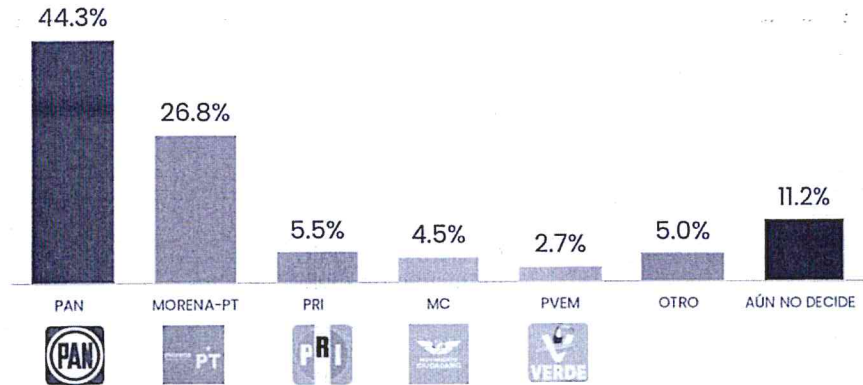

Cuestionario ó instrumentos de captación utilizados para generar la información publicada (fraseo)

Encuesta:

1. EL PRÓXIMO 02 DE JUNIO HABRÁ ELECCIONES PARA ALCALDE EN EL MUNICIPIO DE CORREGIDORA ¿POR CUÁL PARTIDO POLÍTICO VOTARÍA USTED?

2.

2. USTED SEÑALÓ QUE PIENSA VOTAR POR MORENA-PT EN LAS PRÓXIMAS ELECCIONES PARA ELEGIR ALCALDE EN EL MUNICIPIO DE CORREGIDORA. DE LAS SIGUIENTES PERSONAS ¿QUIÉN LE GUSTARÍA QUE FUERA EL CANDIDATO DE MORENA-PT?