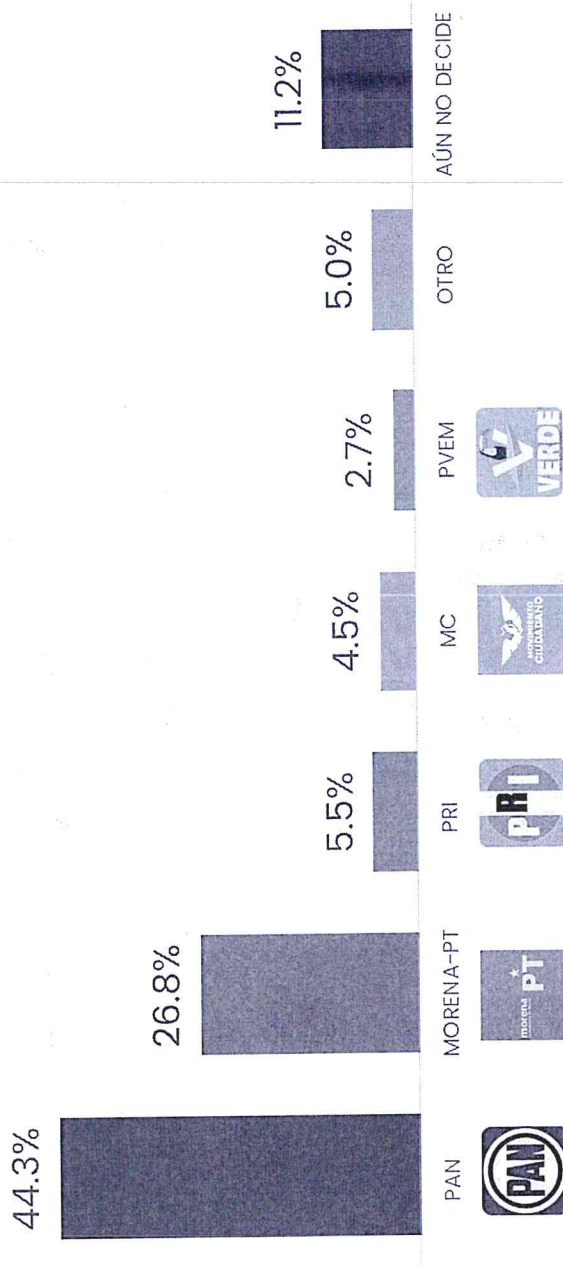

Última encuesta elaborada: 20 DE MAZO DE 2024

CORREGIDORA

EL PRÓXIMO 02 DE JUNIO HABRÁ ELECCIONES PARA ALCALDE EN EL MUNICIPIO DE CORREGIDORA. SI HOY FUERAN LAS ELECCIONES, ¿POR CUÁL PARTIDO POLÍTICO, COALICIÓN O CANDIDATO VOTARÍA USTED?

ENCUESTAS REALIZADAS	M.E.
600	+/- 4.3%

Massive Caller Whatsapp: 81 1798 1079
Correo: carlos.campos.riojas@massivecaller.com