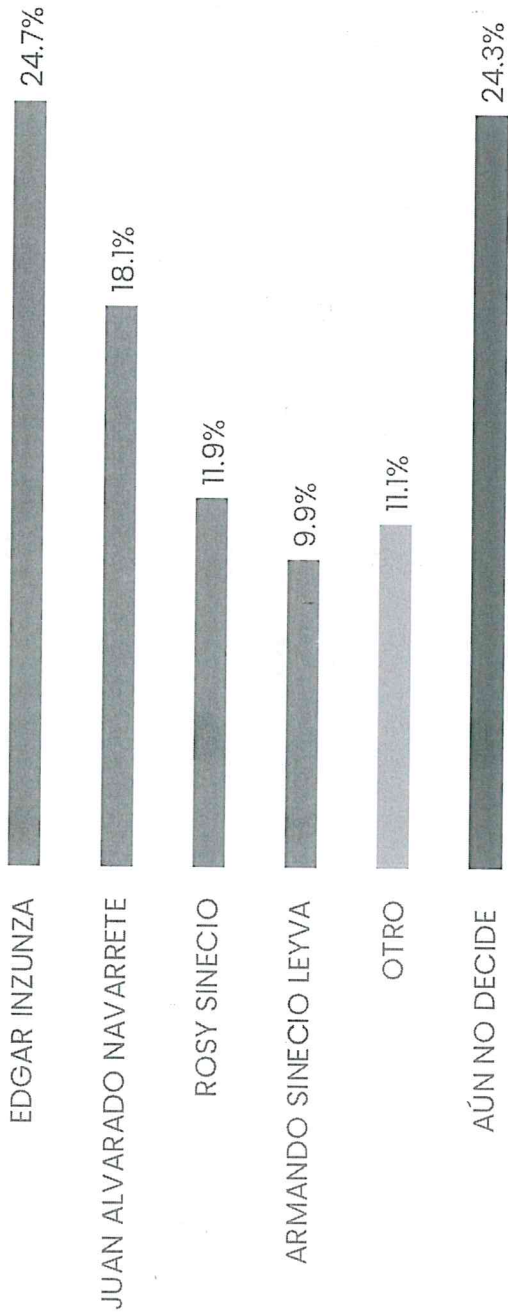

USTED SEÑALÓ QUE PIENSA VOTAR POR MORENA-PT EN LAS PRÓXIMAS ELECCIONES PARA ELEGIR ALCALDE EN EL MUNICIPIO DE SAN JUAN DEL RÍO. DE LAS SIGUIENTES PERSONAS, ¿QUIÉN LE GUSTARÍA QUE FUERA EL CANDIDATO DE MORENA-PT?

ENCUESTAS REALIZADAS	M.E.
600	+ / - 4.3%

Massive Caller Whatsapp: 81 1798 1079
Correo: carlos.campos.riojas@massivecaller.com