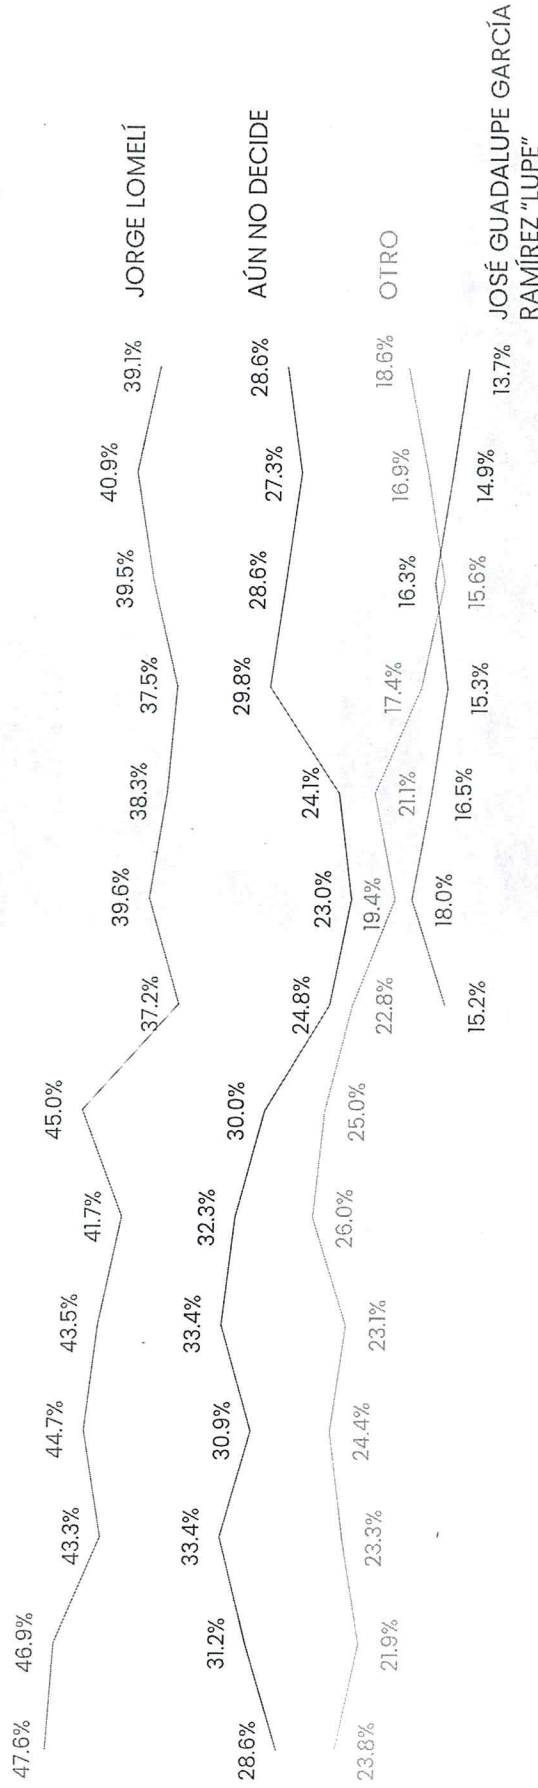

### USTED SEÑALÓ QUE PIENSA VOTAR POR MORENA-PT EN LAS PRÓXIMAS ELECCIONES PARA ELEGIR ALCALDE EN EL MUNICIPIO DE EL MARQUÉS. DE LAS SIGUIENTES PERSONAS, ¿QUIÉN LE GUSTARÍA QUE FUERA EL CANDIDATO DE MORENA-PT? TRACKING