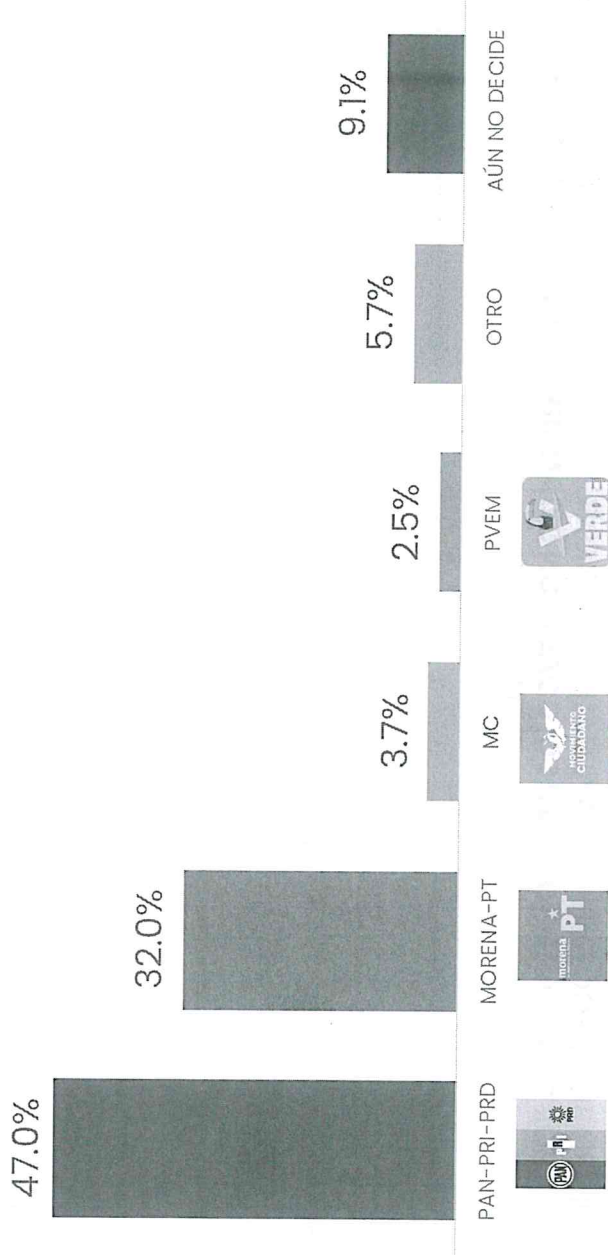

EL PRÓXIMO 02 DE JUNIO HABRÁ ELECCIONES PARA ALCALDE EN EL MUNICIPIO DE QUERÉTARO. SI HOY FUERAN LAS ELECCIONES,
¿POR CUÁL PARTIDO POLÍTICO, COALICIÓN O CANDIDATO VOTARÍA USTED?

ENCUESTAS REALIZADAS	M.E.
600	+/- 4.3%

Massive Caller Whatsapp: 81 1798 1079
Correo: carlos.campos.riojas@massivecaller.com