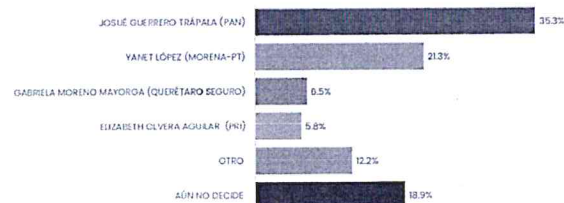

1. EL PRÓXIMO 02 DE JUNIO HABRÁ ELECCIONES PARA ALCALDE EN EL MUNICIPIO DE CORREGIDORA ¿POR CUÁL PARTIDO POLÍTICO, COALICIÓN O CANDIDATO VOTARÍA USTED?

Procesamiento	<b>Forma de procesamiento, estimadores e intervalos de confianza</b>	Los resultados de la encuesta se basan en las respuestas de 600 de los encuestados. Los estimadores de razón (proporciones) se calculan utilizando los factores de expansión asociados a cada etapa de muestreo, estimando los totales para cada categoría de respuesta así como los totales que proporcionaron alguna opción de respuesta a cada pregunta para así poder calcular las proporciones.
	<b>Denominación del software utilizado para el procesamiento</b>	El análisis de los resultados de la encuesta y la obtención de los estimadores de razón y de sus varianzas se hizo utilizando el Paquete Microsoft Office de Windows y el Software llamado Maria DB.
	<b>Base de datos electrónico (Sí/No)</b>	Si, generada de forma aleatoria en el proceso de inicio muestral.
Principales resultados	<b>Intención de voto</b>	Por candidatos a la Alcaldía de CORREGIDORA
Autoría y Financiamiento	<b>Logotipo</b>	
	<b>Persona física o moral:</b>	Moral
	<b>Nombre del Representante:</b>	Iris Fabiola Sáenz Rodríguez
	<b>Domicilio</b>	Calle Eduardo Livas Villarreal, número6156, cuarto piso, colonia Mederos, Monterrey, Nuevo MÉRIDA
	<b>Teléfono</b>	81 174 75259 /8123755210
	<b>Correo electrónico</b>	<a href="mailto:Iris.saenz@massivecaller.com">Iris.saenz@massivecaller.com</a>
	<b>Recursos aplicados monto</b>	\$12,000 doce mil pesos mexicanos. Este monto es aproximado, tomando en cuenta los recursos materiales y humanos utilizados para realizar la encuesta.
	<b>Factura /Si/ No Aplica)</b>	No aplica
	<b>Asociación a la que pertenece:</b>	No aplica