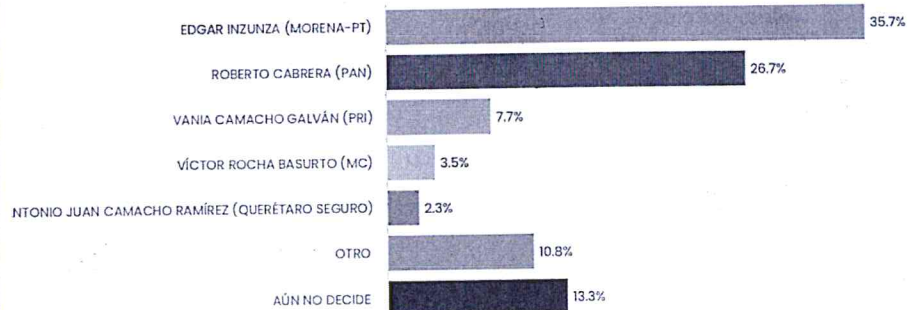

3. EL PRÓXIMO 02 DE JUNIO HABRÁ ELECCIONES PARA ELEGIR ALCALDE DE SAN JUAN DEL RÍO ¿POR CUÁL DE LOS SIGUIENTES PARTIDOS, COALICIÓN O CANDIDATOS VOTARÍA USTED? -CAREOS