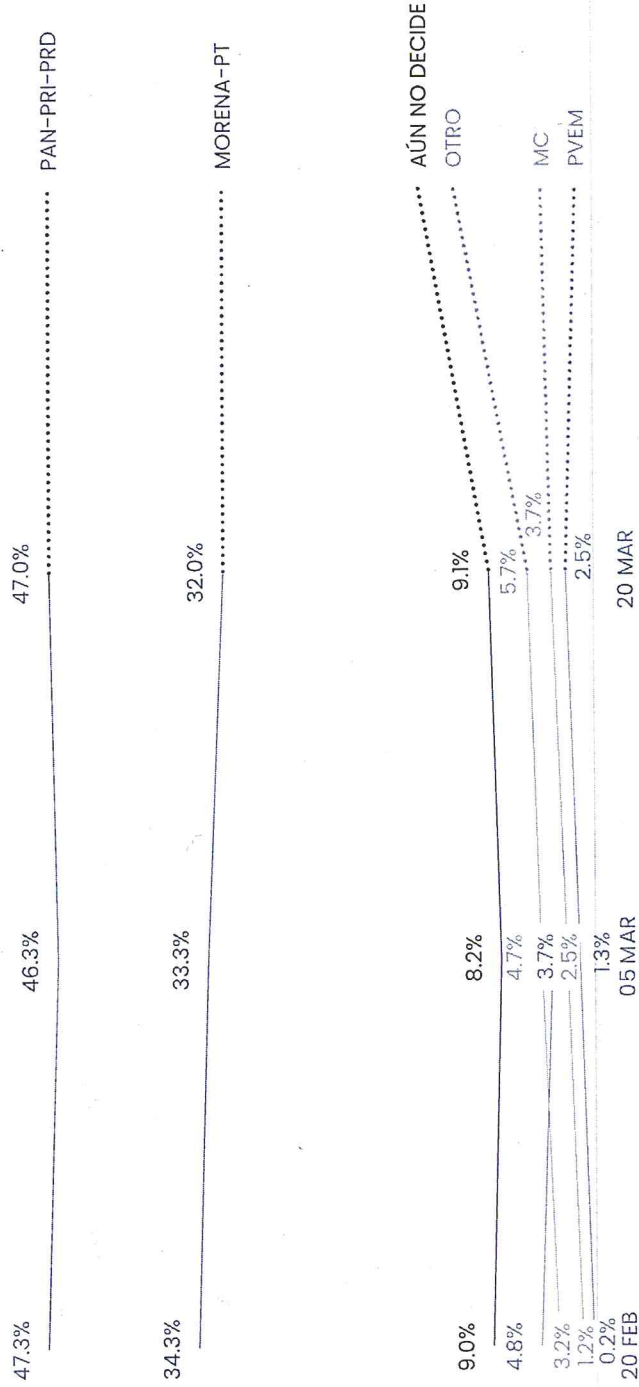

Última encuesta elaborada: 20 DE MAZO DE 2024

QUERÉTARO

EL PRÓXIMO 02 DE JUNIO HABRÁ ELECCIONES PARA ALCALDE EN EL MUNICIPIO DE QUERÉTARO. SI HOY FUERAN LAS ELECCIONES,
¿POR CUÁL PARTIDO POLÍTICO, COALICIÓN O CANDIDATO VOTARÍA USTED?
TRACKING

D.R., (C) MASSIVE CALLER S.A DE C.V., 2024
Se autoriza la reproducción al hacer referencia del autor, salvo aplique veda electoral al contenido.

ENCUESTAS REALIZADAS	M.I.E.
600	+/- 4.3%

Massive Caller Whatsapp: 81 1798 1079
Correo: carlos.campos.riojas@massivecaller.com