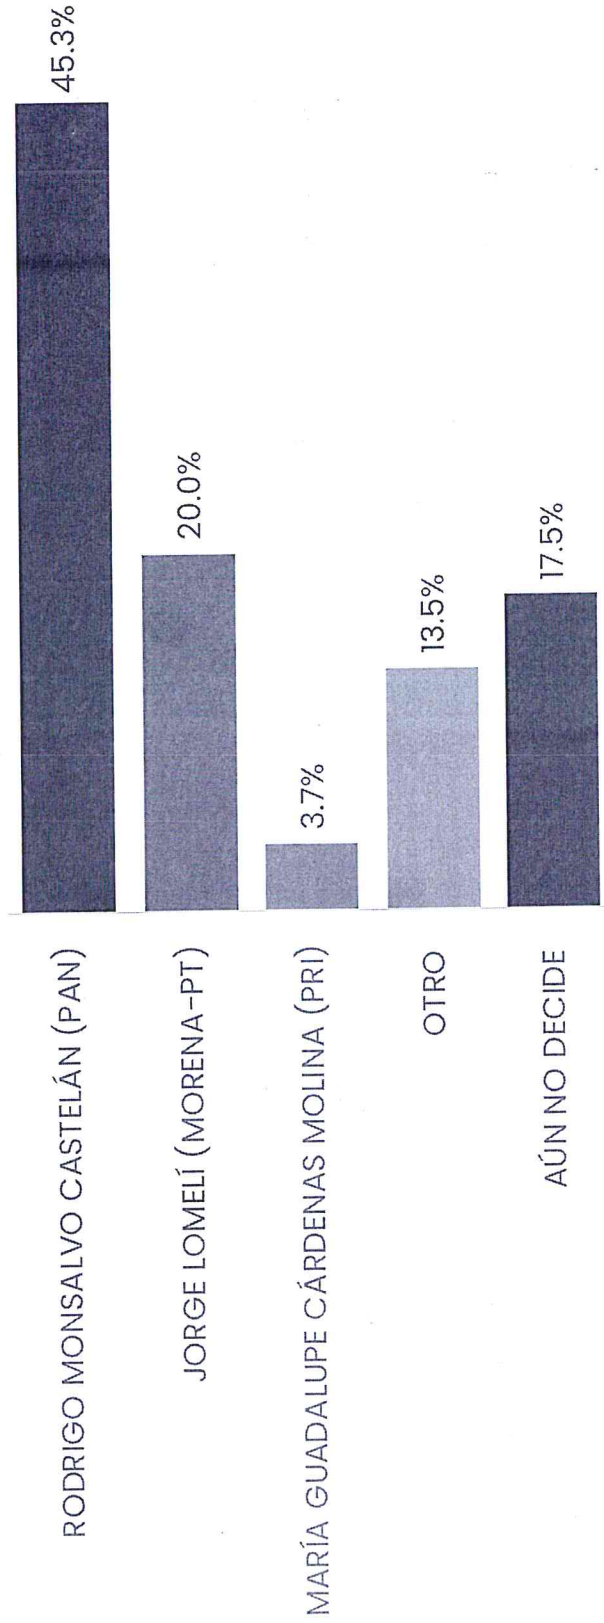

Última encuesta elaborada: 20 DE MAZO DE 2024

CAREO

EL PRÓXIMO 02 DE JUNIO HABRÁ ELECCIONES PARA ALCALDE EN EL MUNICIPIO DE EL MARQUÉS. SI HOY FUERAN LAS ELECCIONES, ¿POR CUÁL PARTIDO POLÍTICO, COALICIÓN O CANDIDATO VOTARÍA USTED?

ENCUESTAS REALIZADAS	M.E.
600	+/- 4.3%

Massive Caller Whatsapp: 81 1798 1079
Correo: carlos.campos.rfojas@massivecaller.com