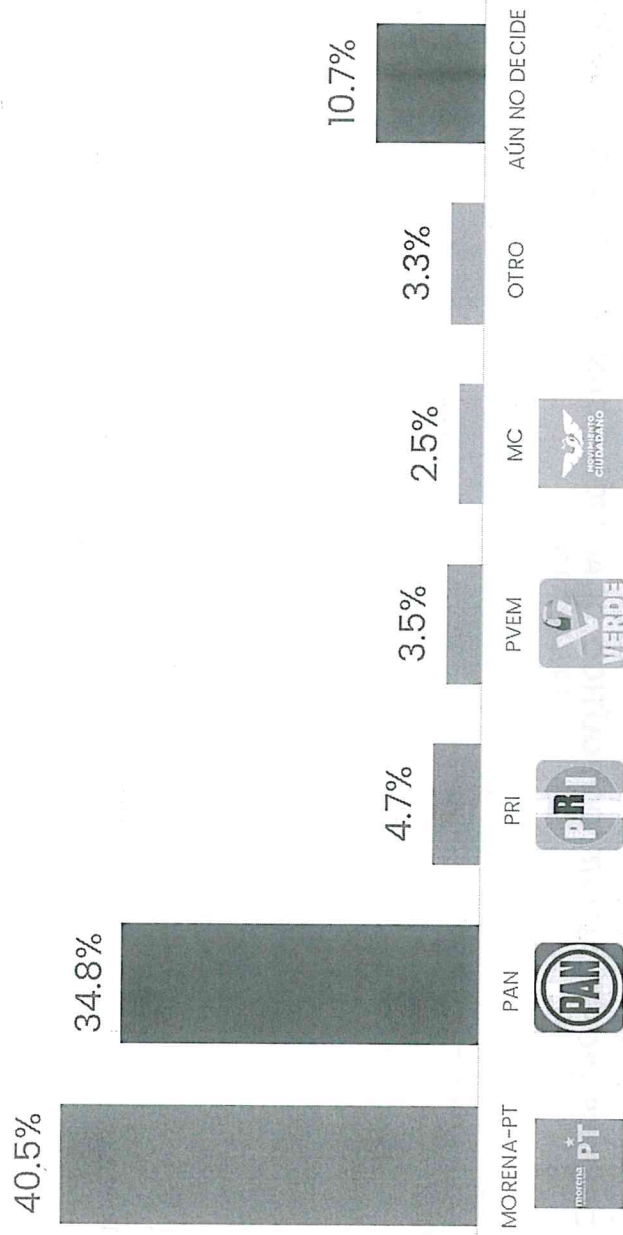

EL PRÓXIMO 02 DE JUNIO HABRÁ ELECCIONES PARA ALCALDE EN EL MUNICIPIO DE SAN JUAN DEL RÍO. SI HOY FUERAN LAS ELECCIONES, ¿POR CUÁL PARTIDO POLÍTICO, COALICIÓN O CANDIDATO VOTARÍA USTED?

ENCUESTAS REALIZADAS	M.E.
600	+ / - 4.3%

Massive Caller Whatsapp: 81.1798.1079
Correo: carlos.campos.riojas@massivecaller.com