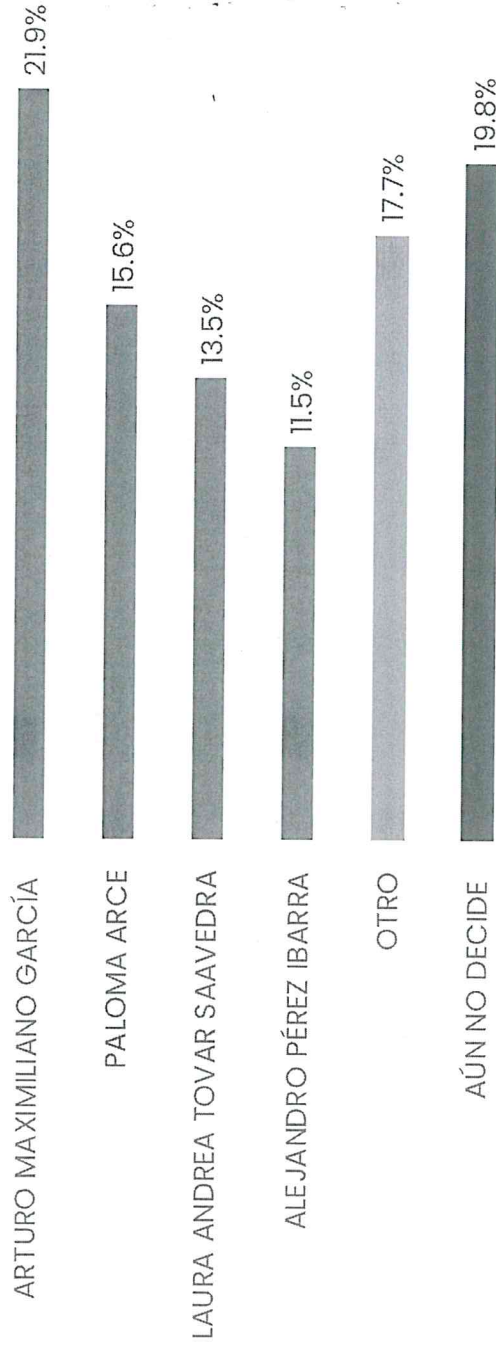

USTED SEÑALÓ QUE PIENSA VOTAR POR **MORENA-PT** EN LAS PRÓXIMAS ELECCIONES PARA ELEGIR ALCALDE EN EL MUNICIPIO DE QUERÉTARO. DE LAS SIGUIENTES PERSONAS, **¿QUIÉN LE GUSTARÍA QUE FUERA EL CANDIDATO DE MORENA-PT?**