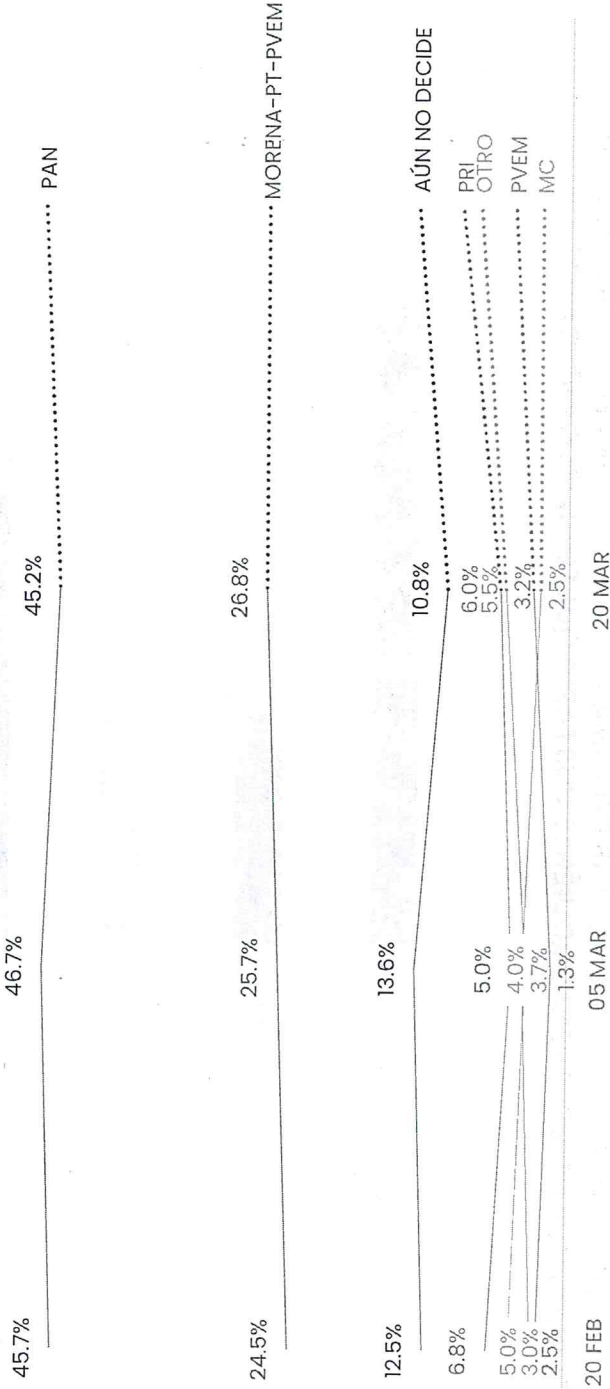

Última encuesta elaborada: 20 DE MAZO DE 2024

EL MARQUÉS

EL PRÓXIMO 02 DE JUNIO HABRÁ ELECCIONES PARA ALCALDE EN EL MUNICIPIO DE EL MARQUÉS. SI HOY FUERAN LAS ELECCIONES, ¿POR CUÁL PARTIDO POLÍTICO, COALICIÓN O CANDIDATO VOTARÍA USTED? TRACKING

ENCUESTAS REALIZADAS	M.E.
600	+/- 4.3%

Massive Caller Whatsapp: 81 1798 1079
Correo: carlos.campos.riojas@massivecaller.com